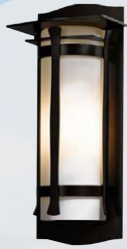

# DIVINE LIGHTING

& Manufacturing

PORTE COCHERE

BARCELONA

EL PASO

VAPAD

D/I PERF

CBXBX